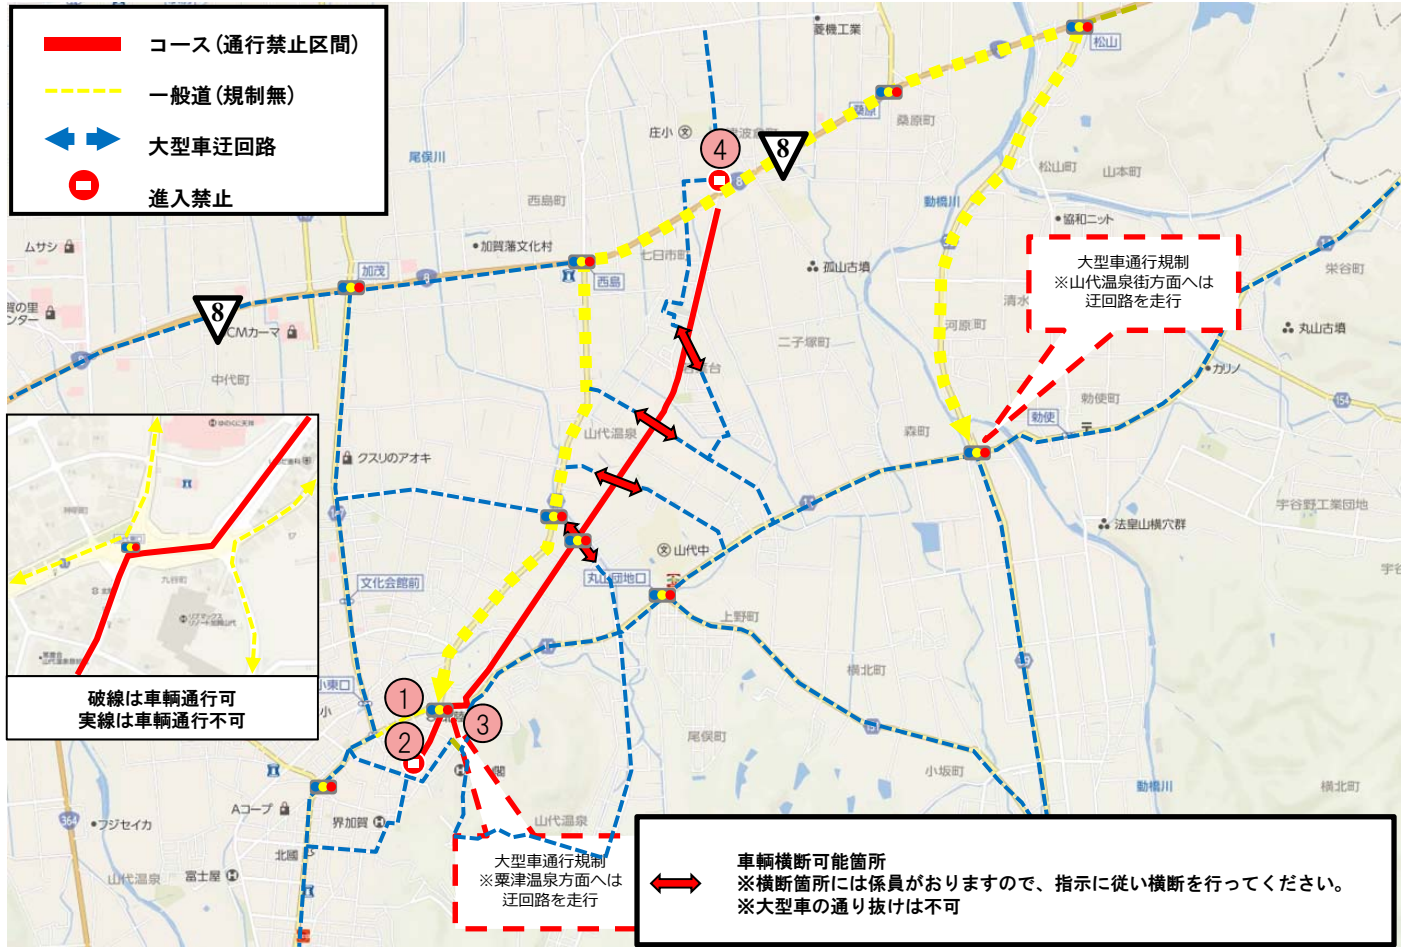

CHAPTER 1

山代湯の曲輪タイムトライアル

■ スケジュール(仮)

TIME	内容	備考
8:00	受付開始	
9:15	立哨移動開始	
9:45	立哨ポイント配置完了	
10:00	交通規制開始・コース設営	古総湯にて開会式
10:20	試走	
10:50	競技注意事項説明	九谷広場
11:00	第一部競技開始	
11:30	受付終了	
12:00	第一部競技終了・試走	
12:20	競技注意事項説明	九谷広場
12:30	第二部競技開始	TTチームも第二部で実施
12:45		第一部表彰式
13:50	立哨業務終了～コース設営物撤収	
14:00	封鎖解除	本部からの指示で封鎖解除
14:45		第二部表彰式

■ 運営組織図－山代個人TT－（5月21日・日曜日） 会場：山代温泉

※敬省略

■会場レイアウト【21日：主要機能古総湯移転レイアウト】

九谷広場に関しては、スタートのみ実施。
オープニング⇒射出 の流れで九谷広場としての稼働は終了。

■会場レイアウト【21日】

■会場レイアウト【21日】

■ 山代タイムトライアルコース

■ 山代タイムトライアルコース

①一般車両交互通行可能

②一般車両通行可能

③一般車両交互通行可能

④8号線高架橋下で折り返し

温泉ライダー in 加賀温泉郷

■ 山代タイムトライアルコース

温泉ライダー開催に伴う迂回路マップ
【5月21日(日)10時00分～14時00分】

■ 山代タイムトライアル立哨ポイント案

■ 山代タイムトライアル立哨ポイント案

■ 山代タイムトライアル立哨ポイント案

■ 山代タイムトライアル立哨ポイント案

■ 山代タイムトライアル規制ポイント

■ 山代タイムトライアル規制ポイント

■ 山代タイムトライアル規制ポイント

■ 山代タイムトライアル規制ポイント