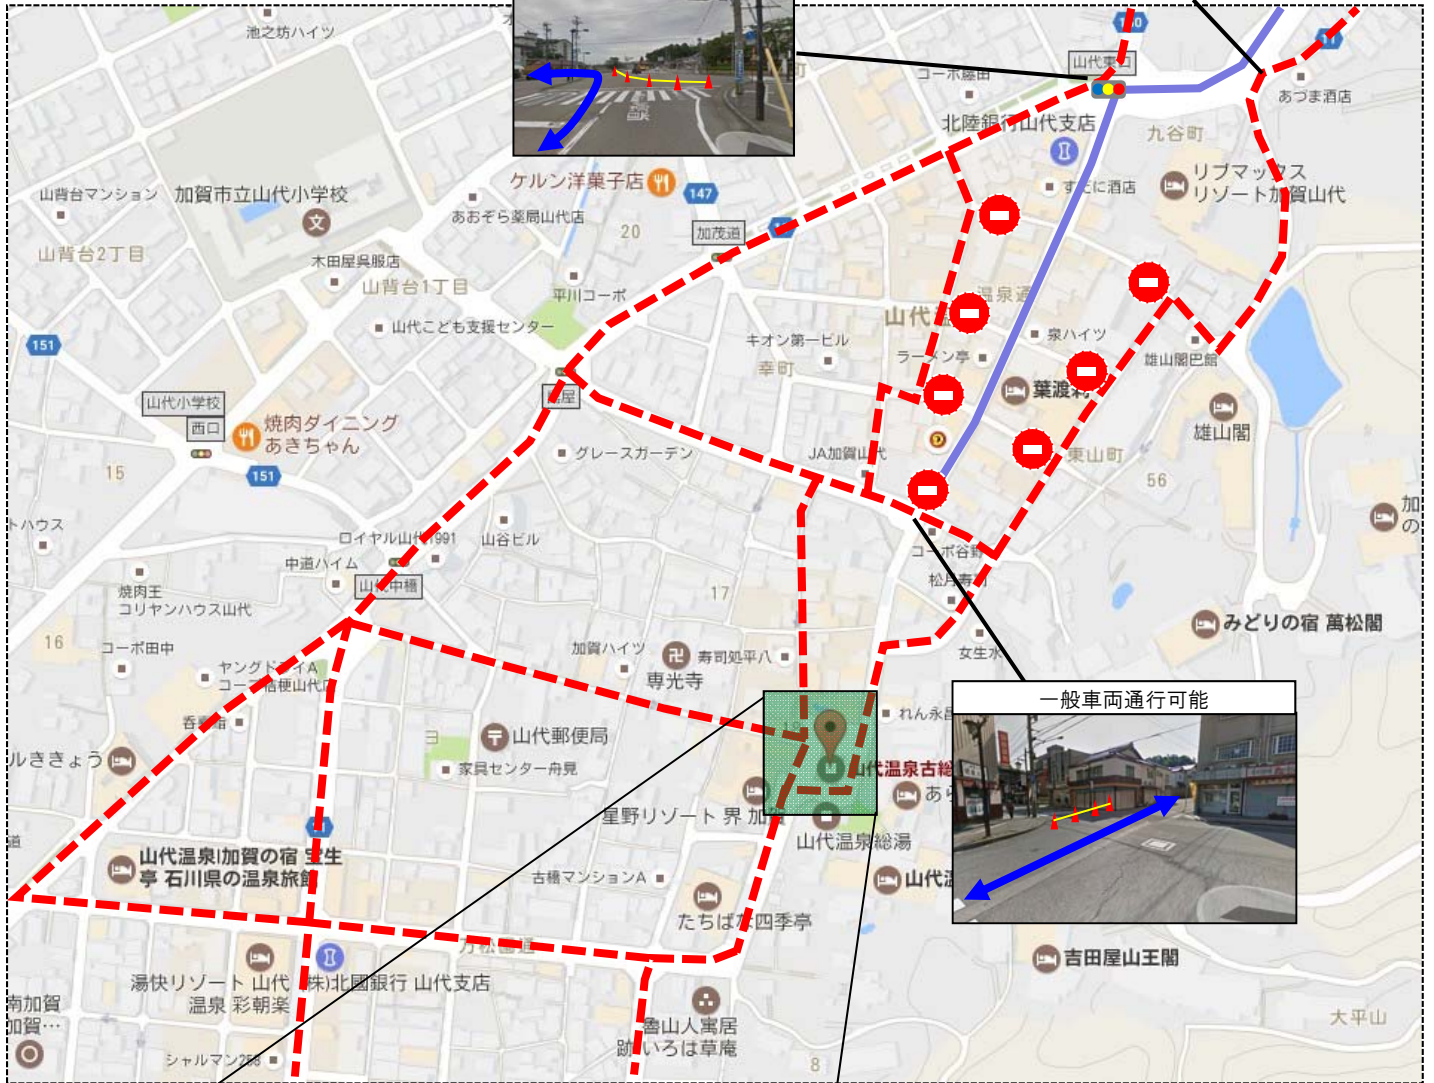

■ 運営組織図－山代個人TT－（5月21日・日曜日） 会場：山代温泉

※敬省略

■会場レイアウト【21日：主要機能古総湯移転レイアウト】

九谷広場に関しては、スタートのみ実施。
オープニング⇒射出 の流れで九谷広場としての稼働は終了。

■会場レイアウト【21日】

■会場レイアウト【21日】

■ 山代タイムトライアルコース

■ 山代タイムトライアルコース

①一般車両交互通行可能

②一般車両通行可能

③一般車両交互通行可能

④8号線高架橋下で折り返し

温泉ライダー in 加賀温泉郷

■ 山代タイムトライアルコース

温泉ライダー開催に伴う迂回路マップ
【5月21日(日)10時00分～14時00分】

■ 山代タイムトライアル立哨ポイント案

■ 山代タイムトライアル立哨ポイント案

■ 山代タイムトライアル立哨ポイント案

■ 山代タイムトライアル立哨ポイント案

■ 山代タイムトライアル規制ポイント

■ 山代タイムトライアル規制ポイント

■ 山代タイムトライアル規制ポイント

■ 山代タイムトライアル規制ポイント