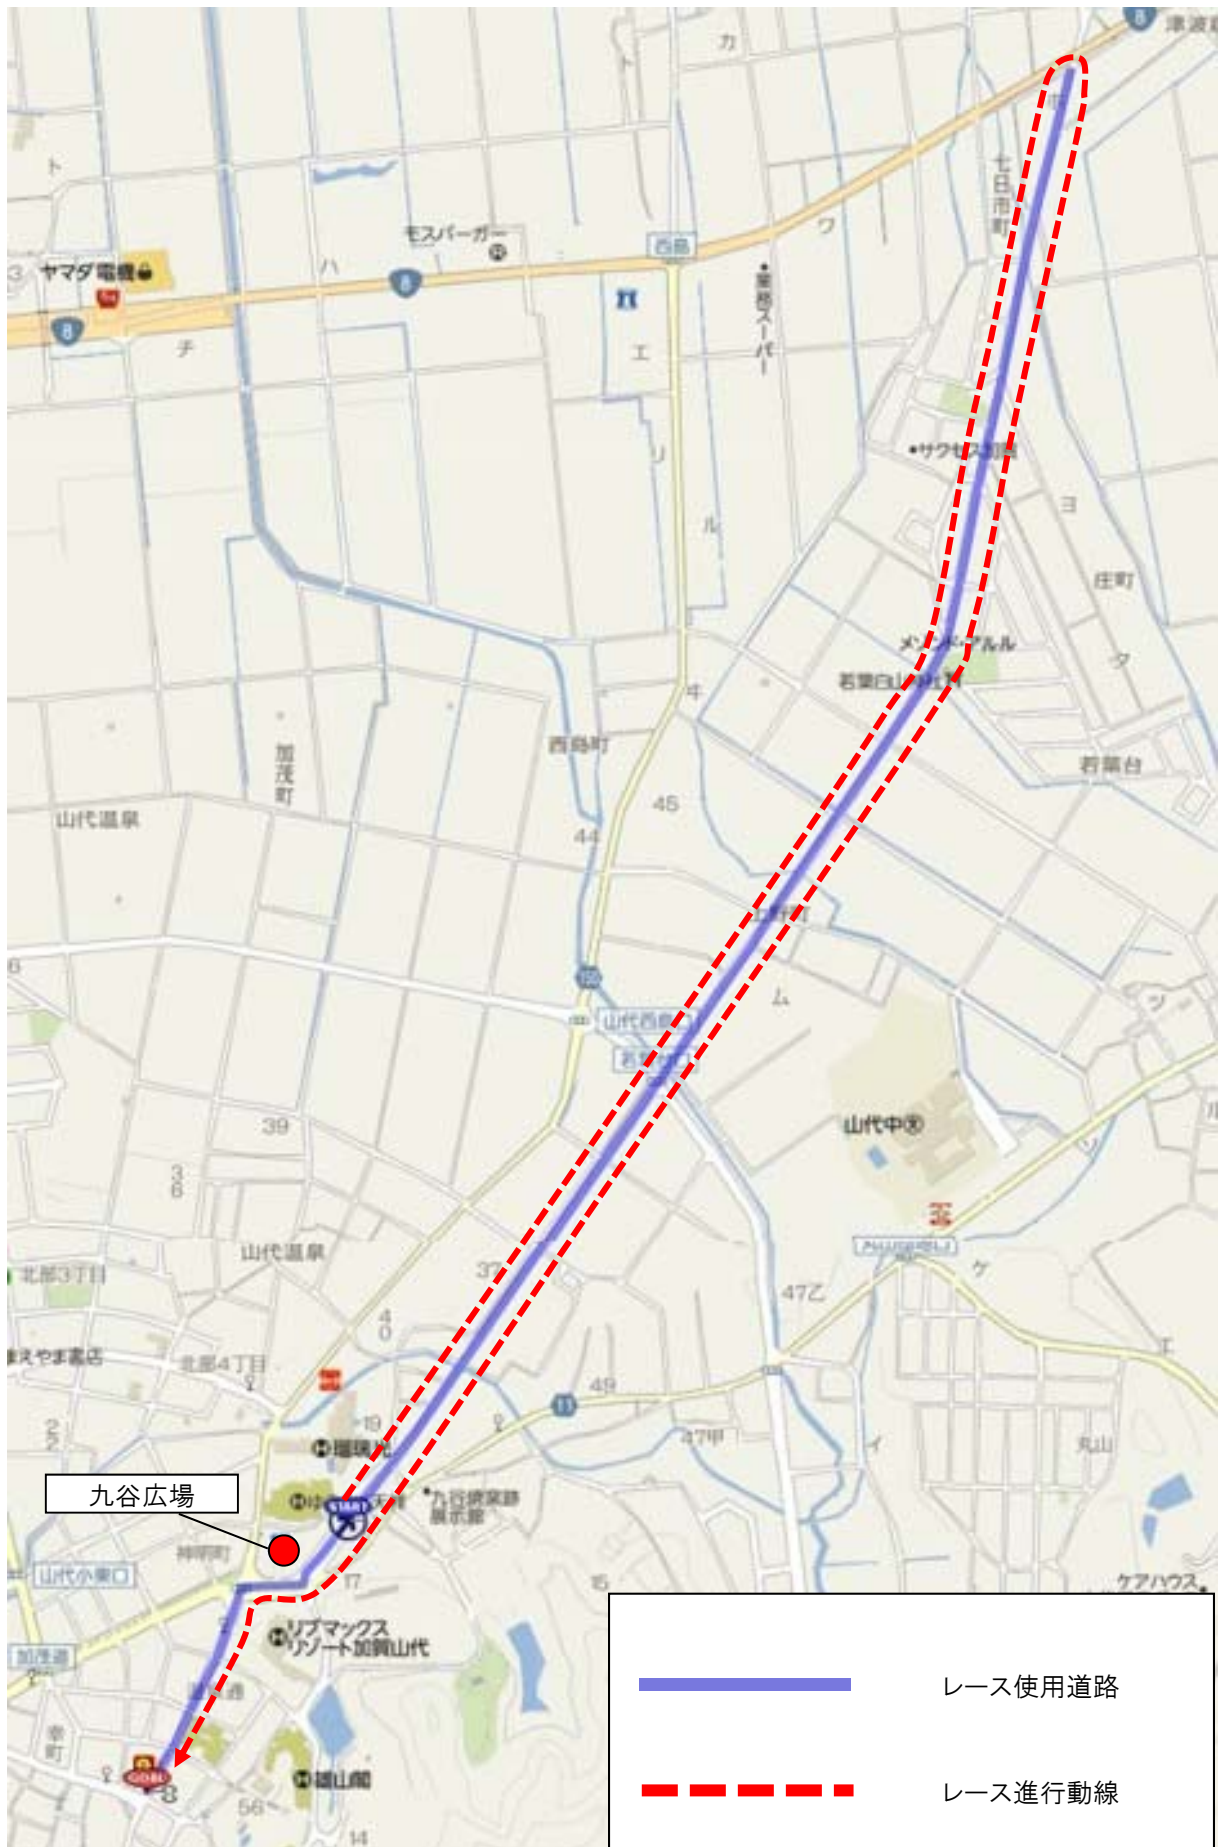

CHAPTER 1

山代湯の曲輪タイムトライアル

■ スケジュール(仮)

TIME	内容	備考
8:00	受付開始	
9:15	立哨移動開始	
9:45	立哨ポイント配置完了	
10:00	交通規制開始・コース設営	古総湯にて開会式
10:20	試走	
10:50	競技注意事項説明	九谷広場
11:00	第一部競技開始	
11:30	受付終了	
12:00	第一部競技終了・試走	
12:20	競技注意事項説明	九谷広場
12:30	第二部競技開始	TTチームも第二部で実施
12:45		第一部表彰式
13:50	立哨業務終了～コース設営物撤収	
14:00	封鎖解除	本部からの指示で封鎖解除
14:45		第二部表彰式

■ 運営組織図－山代個人TT－（5月21日・日曜日） 会場：山代温泉

※敬省略

■会場レイアウト【21日：主要機能古総湯移転レイアウト】

九谷広場に関しては、スタートのみ実施。
オープニング⇒射出 の流れで九谷広場としての稼働は終了。

■会場レイアウト【21日】

■会場レイアウト【21日】

■ 山代タイムトライアルコース

■ 山代タイムトライアルコース

①一般車両交互通行可能

②一般車両通行可能

③一般車両交互通行可能

④8号線高架橋下で折り返し

温泉ライダー in 加賀温泉郷

■ 山代タイムトライアルコース

温泉ライダー開催に伴う迂回路マップ
【5月21日(日)10時00分～14時00分】

■ 山代タイムトライアル立哨ポイント案

■ 山代タイムトライアル立哨ポイント案

■ 山代タイムトライアル立哨ポイント案

■ 山代タイムトライアル立哨ポイント案

■ 山代タイムトライアル規制ポイント

■ 山代タイムトライアル規制ポイント

■ 山代タイムトライアル規制ポイント

■ 山代タイムトライアル規制ポイント