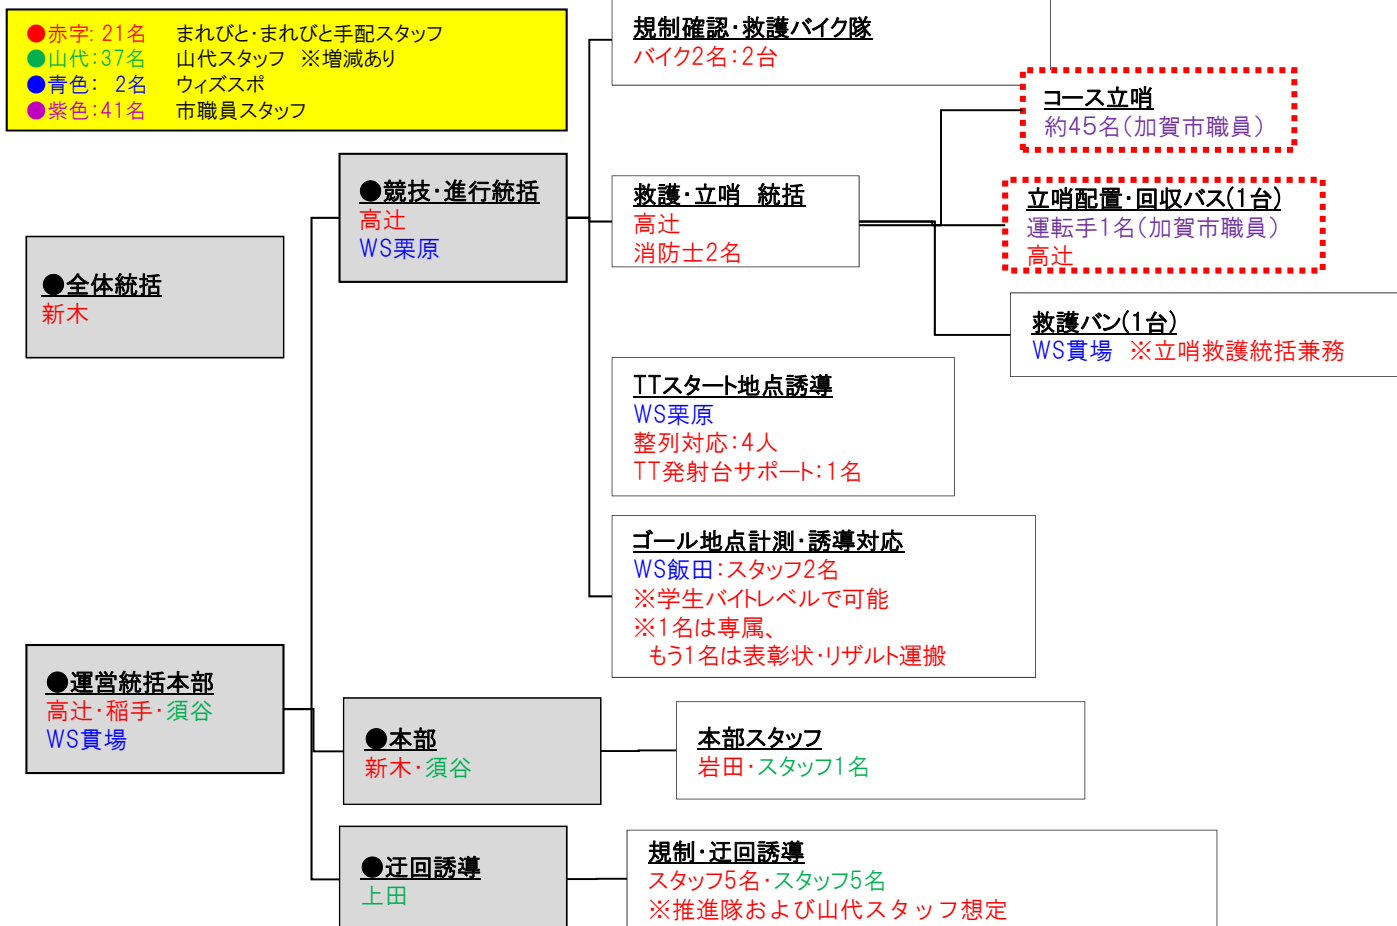

CHAPTER 1

山代湯の曲輪タイムトライアル

■ スケジュール(仮)

TIME	内容	備考
8:00	受付開始	
9:15	立哨移動開始	
9:45	立哨ポイント配置完了	
10:00	交通規制開始・コース設営	古総湯にて開会式
10:20	試走	
10:50	競技注意事項説明	九谷広場
11:00	第一部競技開始	
11:30	受付終了	
12:00	第一部競技終了・試走	
12:20	競技注意事項説明	九谷広場
12:30	第二部競技開始	TTチームも第二部で実施
12:45		第一部表彰式
13:50	立哨業務終了～コース設営物撤収	
14:00	封鎖解除	本部からの指示で封鎖解除
14:45		第二部表彰式

■ 運営組織図－山代個人TT－（5月21日・日曜日） 会場：山代温泉

※敬省略

■会場レイアウト【21日：主要機能古総湯移転レイアウト】

九谷広場に関しては、スタートのみ実施。
オープニング⇒射出 の流れで九谷広場としての稼働は終了。

■会場レイアウト【21日】

■会場レイアウト【21日】

■ 山代タイムトライアルコース

■ 山代タイムトライアルコース

①一般車両交互通行可能

②一般車両通行可能

③一般車両交互通行可能

④8号線高架橋下で折り返し

温泉ライダー in 加賀温泉郷

■ 山代タイムトライアルコース

温泉ライダー開催に伴う迂回路マップ
【5月21日(日)10時00分～14時00分】

■ 山代タイムトライアル立哨ポイント案

■ 山代タイムトライアル立哨ポイント案

■ 山代タイムトライアル立哨ポイント案

■ 山代タイムトライアル立哨ポイント案

■ 山代タイムトライアル規制ポイント

■ 山代タイムトライアル規制ポイント

■ 山代タイムトライアル規制ポイント

■ 山代タイムトライアル規制ポイント