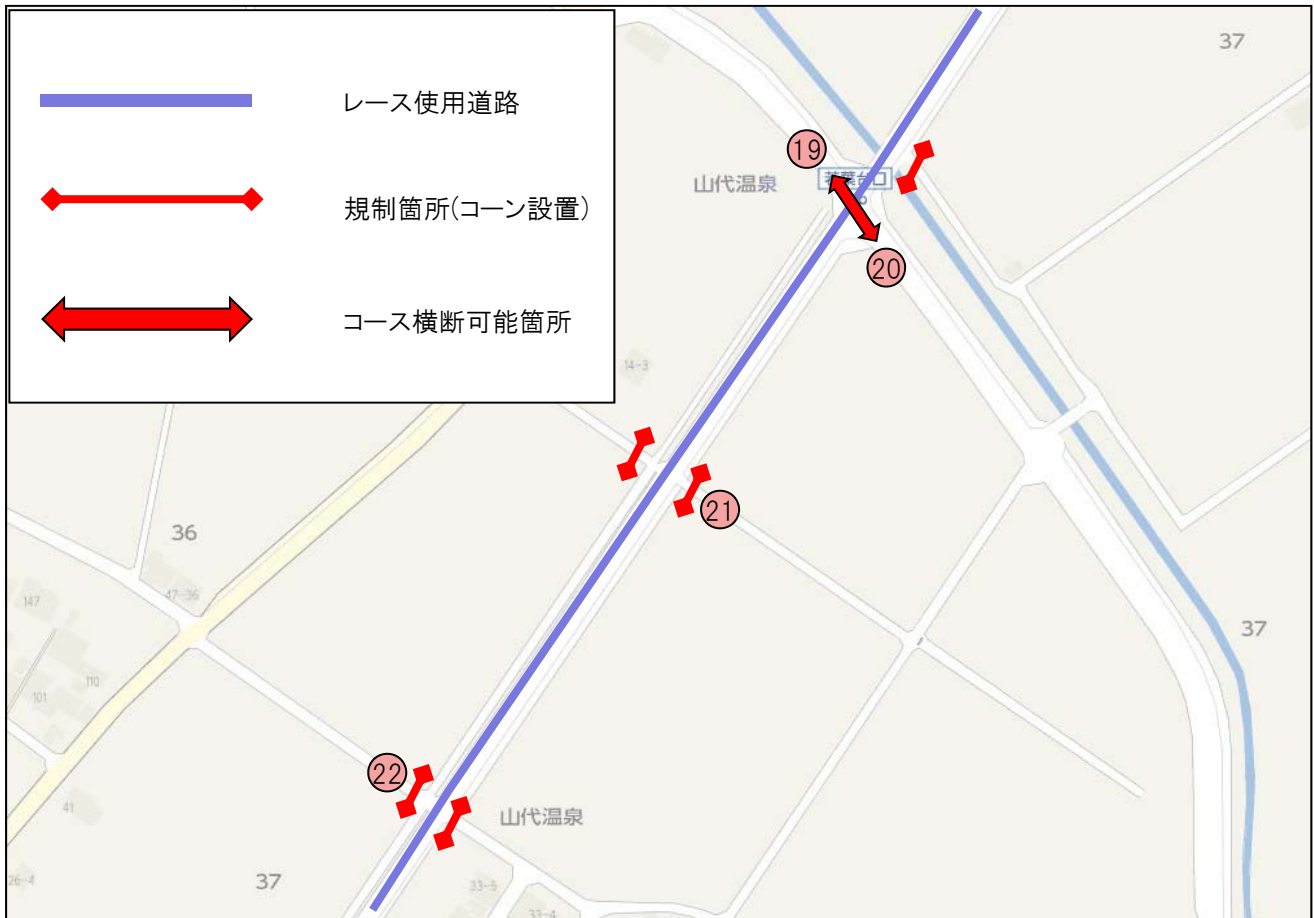

■ 運営組織図－山代個人TT－（5月21日・日曜日） 会場：山代温泉

※敬省略

■会場レイアウト【21日：主要機能古総湯移転レイアウト】

九谷広場に関しては、スタートのみ実施。
オープニング⇒射出 の流れで九谷広場としての稼働は終了。

■会場レイアウト【21日】

■会場レイアウト【21日】

■ 山代タイムトライアルコース

■ 山代タイムトライアルコース

①一般車両交互通行可能

②一般車両通行可能

③一般車両交互通行可能

④8号線高架橋下で折り返し

温泉ライダー in 加賀温泉郷

■ 山代タイムトライアルコース

温泉ライダー開催に伴う迂回路マップ
【5月21日(日)10時00分～14時00分】

■ 山代タイムトライアル立哨ポイント案

■ 山代タイムトライアル立哨ポイント案

■ 山代タイムトライアル立哨ポイント案

■ 山代タイムトライアル立哨ポイント案

■ 山代タイムトライアル規制ポイント

■ 山代タイムトライアル規制ポイント

■ 山代タイムトライアル規制ポイント

■ 山代タイムトライアル規制ポイント