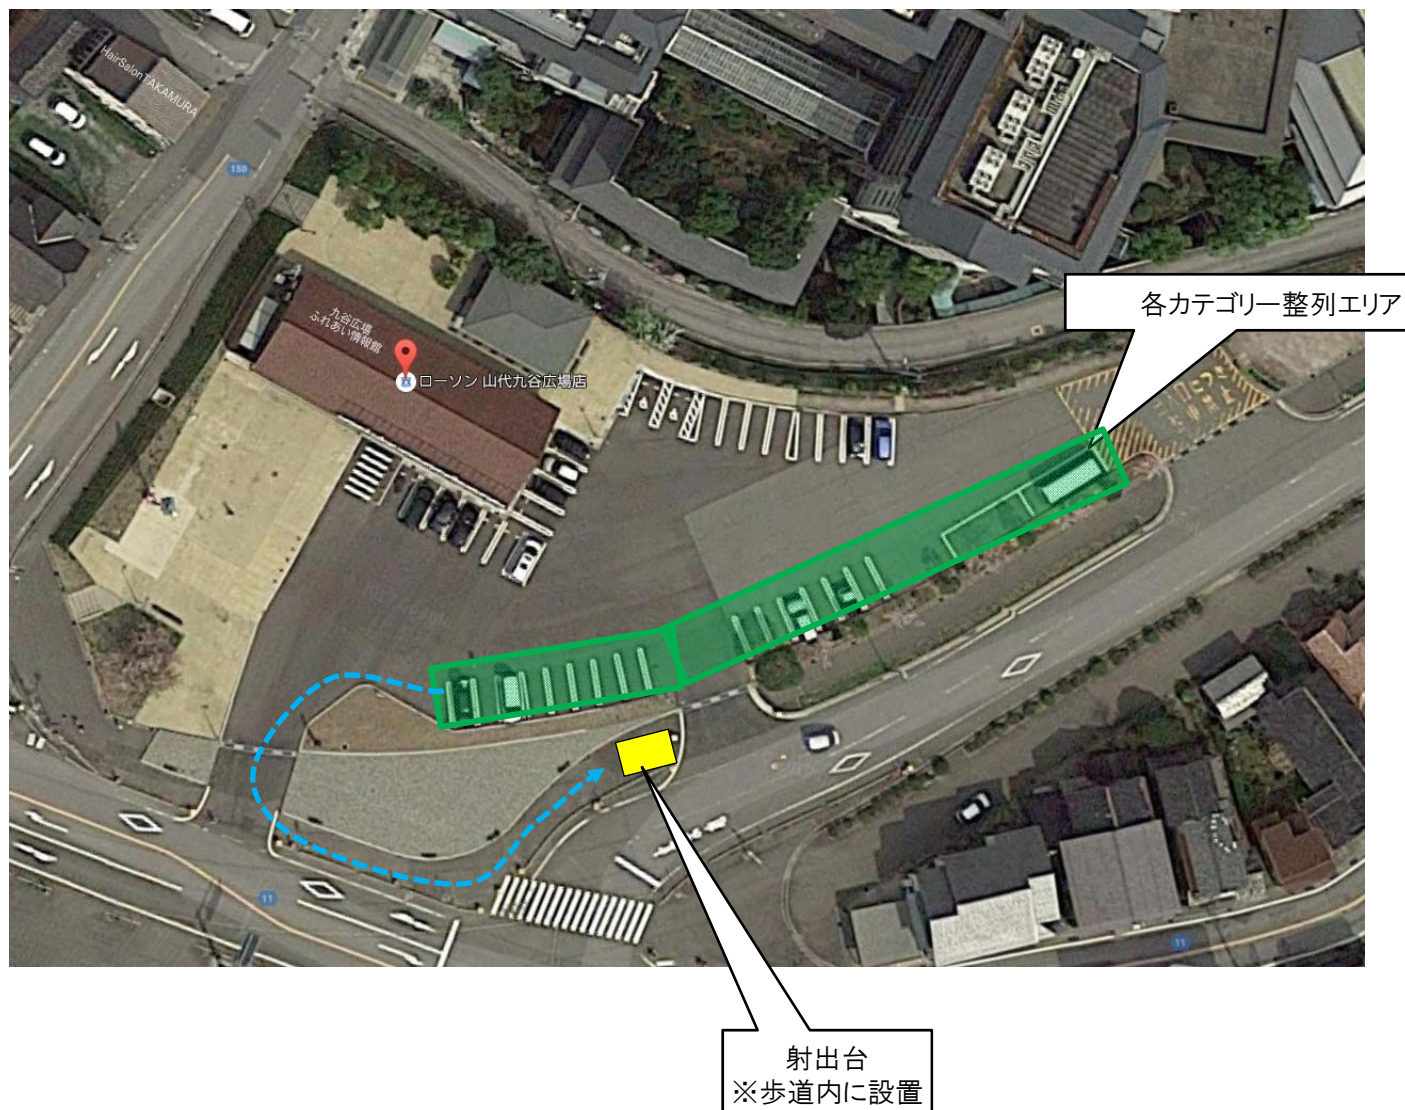

CHAPTER 1

山代湯の曲輪タイムトライアル

■ スケジュール(仮)

TIME	内容	備考
8:00	受付開始	
9:15	立哨移動開始	
9:45	立哨ポイント配置完了	
10:00	交通規制開始・コース設営	古総湯にて開会式
10:20	試走	
10:50	競技注意事項説明	九谷広場
11:00	第一部競技開始	
11:30	受付終了	
12:00	第一部競技終了・試走	
12:20	競技注意事項説明	九谷広場
12:30	第二部競技開始	TTチームも第二部で実施
12:45		第一部表彰式
13:50	立哨業務終了～コース設営物撤収	
14:00	封鎖解除	本部からの指示で封鎖解除
14:45		第二部表彰式

■ 運営組織図－山代個人TT－（5月21日・日曜日） 会場：山代温泉

※敬省略

■会場レイアウト【21日：主要機能古総湯移転レイアウト】

九谷広場に関しては、スタートのみ実施。
オープニング⇒射出 の流れで九谷広場としての稼働は終了。

■会場レイアウト【21日】

■会場レイアウト【21日】

■ 山代タイムトライアルコース

■ 山代タイムトライアルコース

①一般車両交互通行可能

②一般車両通行可能

③一般車両交互通行可能

④8号線高架橋下で折り返し

温泉ライダー in 加賀温泉郷

■ 山代タイムトライアルコース

温泉ライダー開催に伴う迂回路マップ
【5月21日(日)10時00分～14時00分】

■ 山代タイムトライアル立哨ポイント案