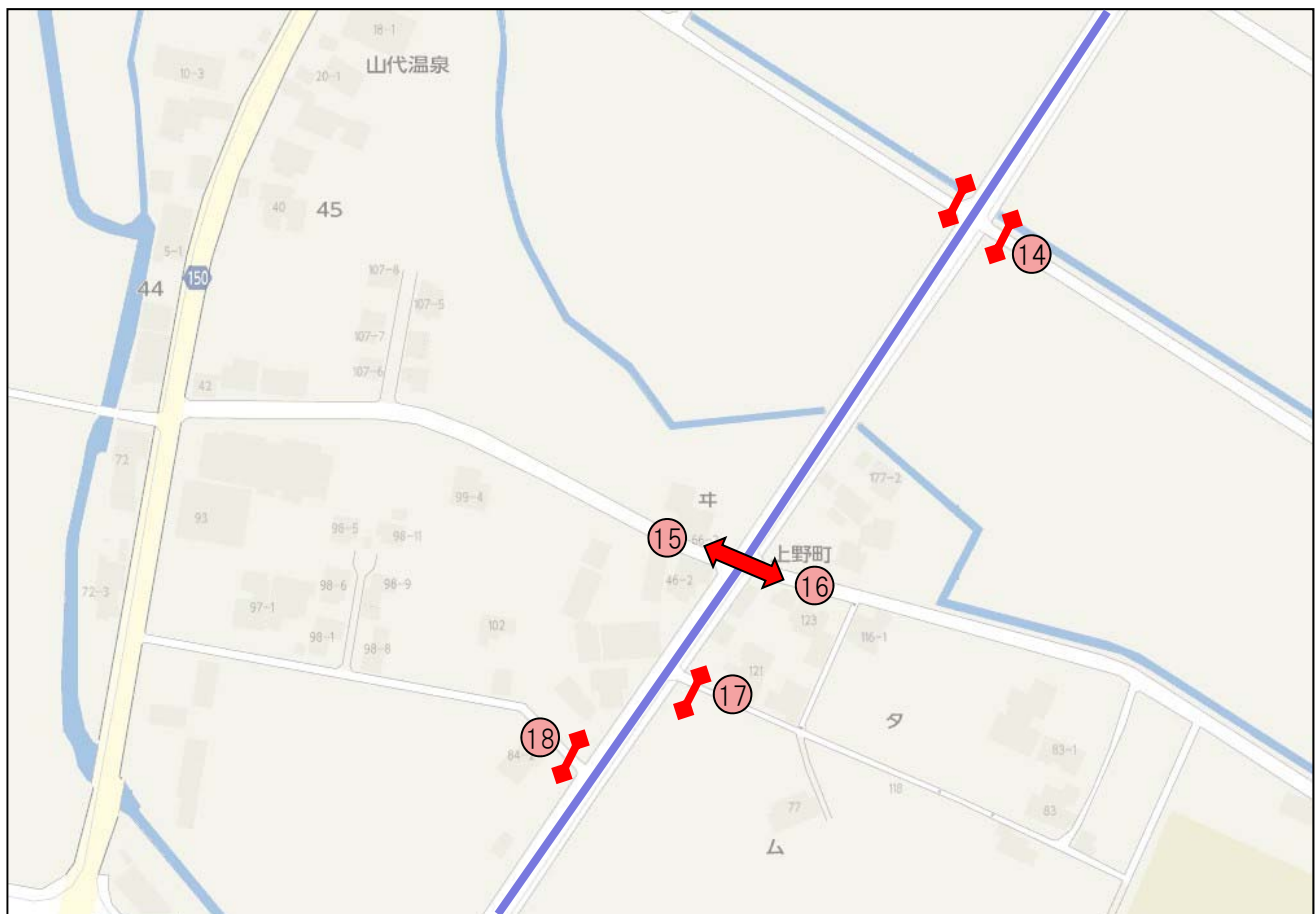

①一般車両交互通行可能

②一般車両通行可能

③一般車両交互通行可能

④8号線高架橋下で折り返し

温泉ライダー in 加賀温泉郷

■ 山代タイムトライアルコース

温泉ライダー開催に伴う迂回路マップ
【5月21日(日)10時00分～14時00分】

■ 山代タイムトライアル立哨ポイント案

■ 山代タイムトライアル立哨ポイント案

■ 山代タイムトライアル立哨ポイント案

■ 山代タイムトライアル立哨ポイント案

■ 山代タイムトライアル規制ポイント

■ 山代タイムトライアル規制ポイント

■ 山代タイムトライアル規制ポイント

■ 山代タイムトライアル規制ポイント