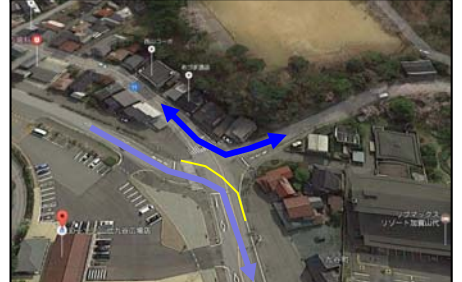

■ 運営組織図－山代個人TT－（5月21日・日曜日） 会場：山代温泉

※敬省略

■会場レイアウト【21日：主要機能古総湯移転レイアウト】

九谷広場に関しては、スタートのみ実施。
オープニング⇒射出 の流れで九谷広場としての稼働は終了。

■会場レイアウト【21日】

■会場レイアウト【21日】

■ 山代タイムトライアルコース

■ 山代タイムトライアルコース

①一般車両交互通行可能

②一般車両通行可能

③一般車両交互通行可能

④8号線高架橋下で折り返し

温泉ライダー in 加賀温泉郷

■ 山代タイムトライアルコース

温泉ライダー開催に伴う迂回路マップ
【5月21日(日)10時00分～14時00分】

■ 山代タイムトライアル立哨ポイント案