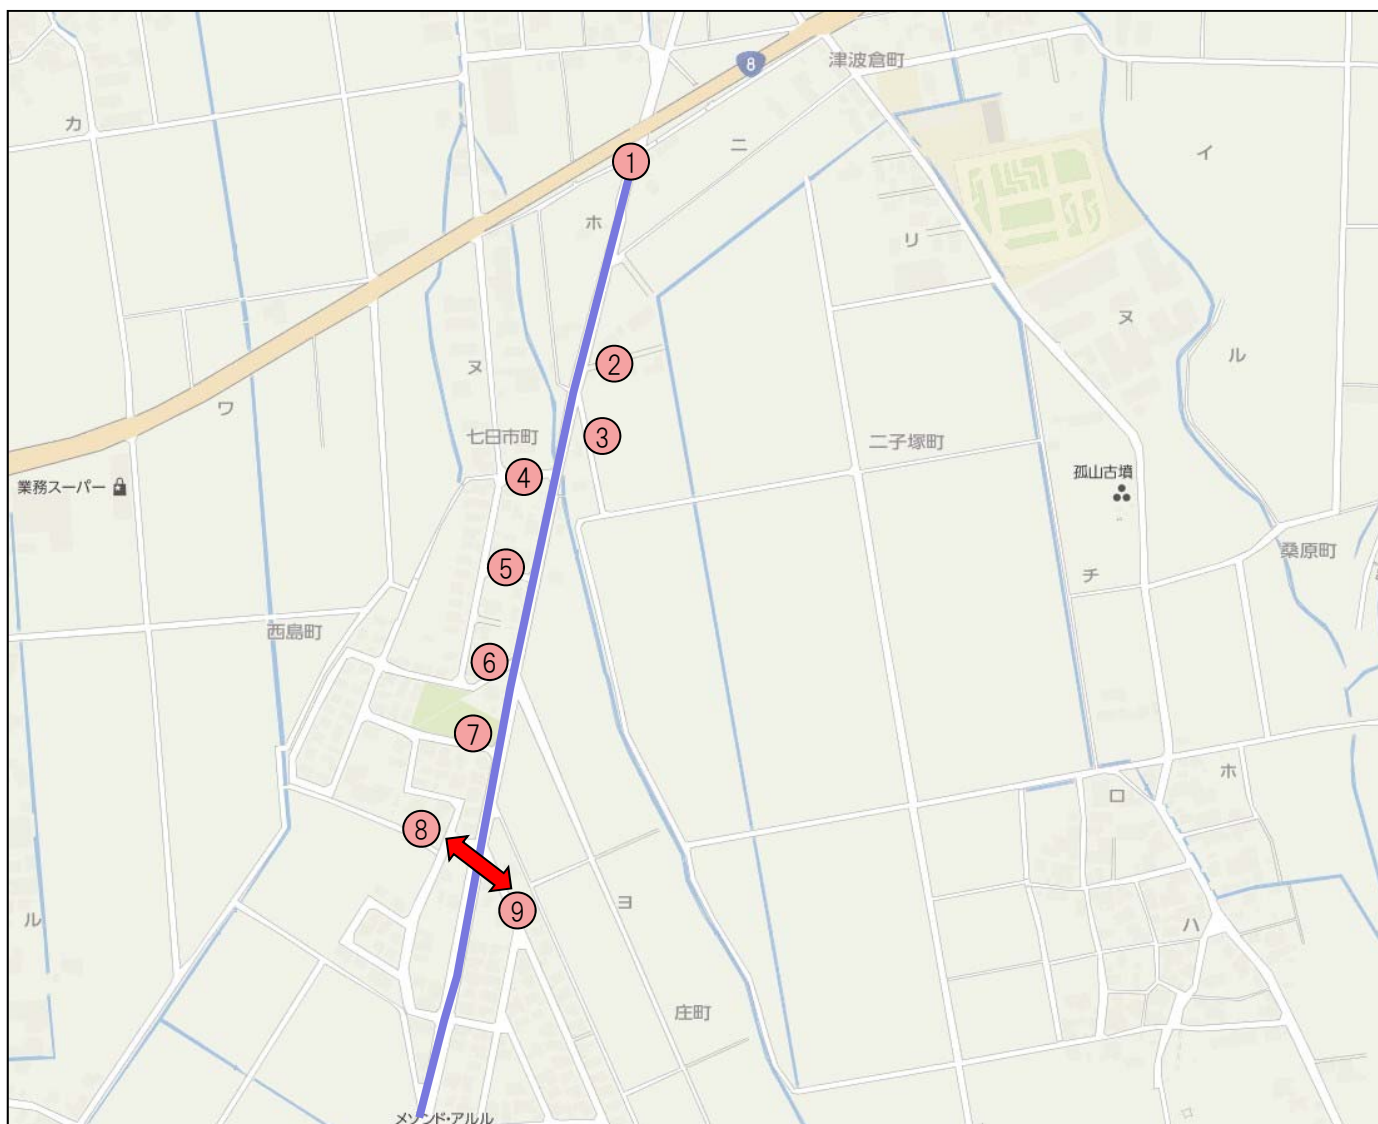

■ 運営組織図－山代個人TT－（5月21日・日曜日） 会場：山代温泉

※敬省略

■会場レイアウト【21日：主要機能古総湯移転レイアウト】

九谷広場に関しては、スタートのみ実施。
オープニング⇒射出 の流れで九谷広場としての稼働は終了。

■会場レイアウト【21日】

■会場レイアウト【21日】

■ 山代タイムトライアルコース

■ 山代タイムトライアルコース

①一般車両交互通行可能

②一般車両通行可能

③一般車両交互通行可能

④8号線高架橋下で折り返し

温泉ライダー in 加賀温泉郷

■ 山代タイムトライアルコース

温泉ライダー開催に伴う迂回路マップ
【5月21日(日)10時00分～14時00分】

■ 山代タイムトライアル立哨ポイント案

■ 山代タイムトライアル立哨ポイント案

■ 山代タイムトライアル立哨ポイント案

■ 山代タイムトライアル立哨ポイント案

■ 山代タイムトライアル規制ポイント

■ 山代タイムトライアル規制ポイント

■ 山代タイムトライアル規制ポイント

■ 山代タイムトライアル規制ポイント