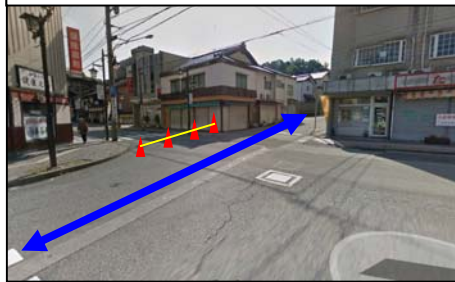

■ 運営組織図－山代個人TT－（5月21日・日曜日） 会場：山代温泉

※敬省略

■会場レイアウト【21日：主要機能古総湯移転レイアウト】

九谷広場に関しては、スタートのみ実施。
オープニング⇒射出 の流れで九谷広場としての稼働は終了。

■会場レイアウト【21日】

■会場レイアウト【21日】

■ 山代タイムトライアルコース

■ 山代タイムトライアルコース

①一般車両交互通行可能

②一般車両通行可能

③一般車両交互通行可能

④8号線高架橋下で折り返し

温泉ライダー in 加賀温泉郷

■ 山代タイムトライアルコース

温泉ライダー開催に伴う迂回路マップ
【5月21日(日)10時00分～14時00分】

■ 山代タイムトライアル立哨ポイント案