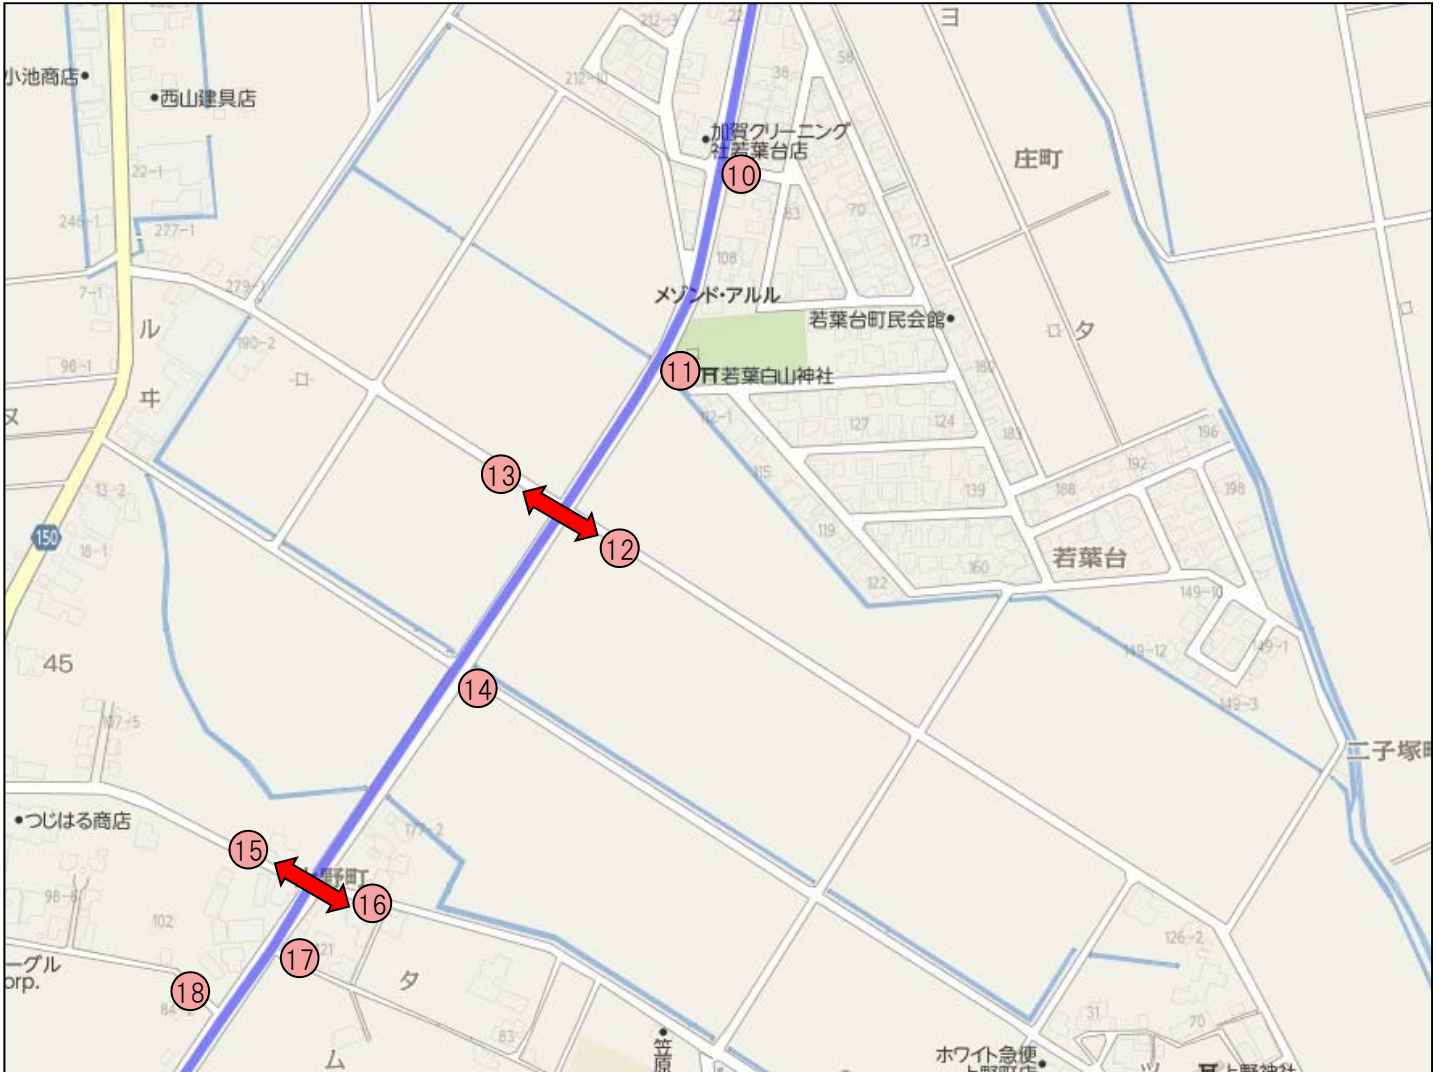

■ 運営組織図－山代個人TT－（5月21日・日曜日） 会場：山代温泉

※敬省略

■会場レイアウト【21日：主要機能古総湯移転レイアウト】

九谷広場に関しては、スタートのみ実施。
オープニング⇒射出 の流れで九谷広場としての稼働は終了。

■会場レイアウト【21日】

■会場レイアウト【21日】

■ 山代タイムトライアルコース

■ 山代タイムトライアルコース

①一般車両交互通行可能

②一般車両通行可能

③一般車両交互通行可能

④8号線高架橋下で折り返し

温泉ライダー in 加賀温泉郷

■ 山代タイムトライアルコース

温泉ライダー開催に伴う迂回路マップ
【5月21日(日)10時00分～14時00分】

■ 山代タイムトライアル立哨ポイント案

■ 山代タイムトライアル立哨ポイント案

■ 山代タイムトライアル立哨ポイント案

■ 山代タイムトライアル立哨ポイント案

■ 山代タイムトライアル規制ポイント

■ 山代タイムトライアル規制ポイント

■ 山代タイムトライアル規制ポイント

■ 山代タイムトライアル規制ポイント