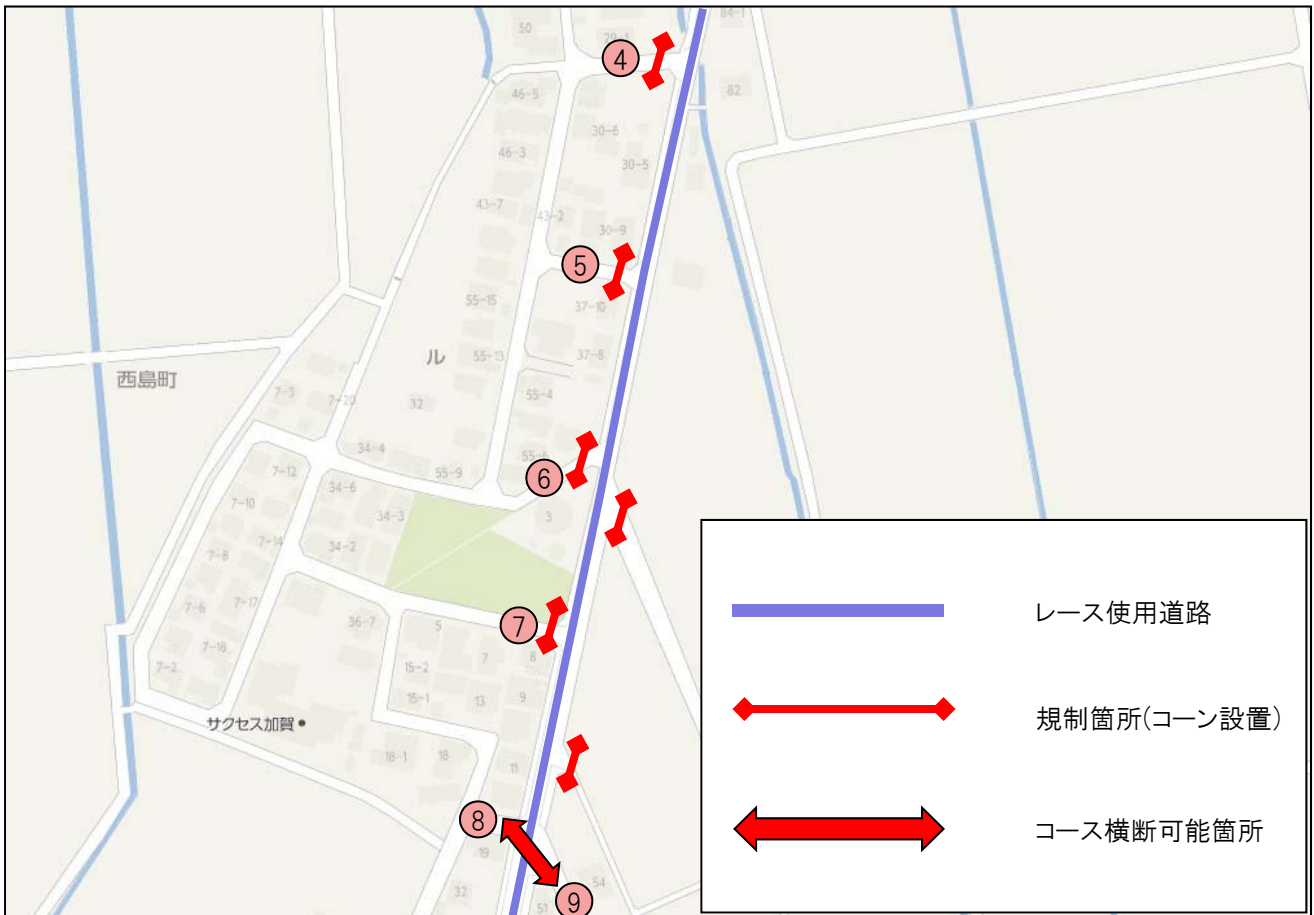

■ 運営組織図－山代個人TT－（5月21日・日曜日） 会場：山代温泉

※敬省略

■会場レイアウト【21日：主要機能古総湯移転レイアウト】

九谷広場に関しては、スタートのみ実施。
オープニング⇒射出 の流れで九谷広場としての稼働は終了。

■会場レイアウト【21日】

■会場レイアウト【21日】

■ 山代タイムトライアルコース

■ 山代タイムトライアルコース

①一般車両交互通行可能

②一般車両通行可能

③一般車両交互通行可能

④8号線高架橋下で折り返し

温泉ライダー in 加賀温泉郷

■ 山代タイムトライアルコース

温泉ライダー開催に伴う迂回路マップ
【5月21日(日)10時00分～14時00分】

■ 山代タイムトライアル立哨ポイント案

■ 山代タイムトライアル立哨ポイント案

■ 山代タイムトライアル立哨ポイント案

■ 山代タイムトライアル立哨ポイント案

■ 山代タイムトライアル規制ポイント

■ 山代タイムトライアル規制ポイント

■ 山代タイムトライアル規制ポイント

■ 山代タイムトライアル規制ポイント